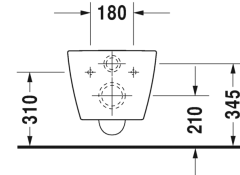

ME by Starck Vægmonteret toilet compact Duravit Rimless® # 253009..00

| < 370 mm > |

Vægmonteret toilet compact Duravit Rimless®	Dimension	Vægt	Ordrenummer
åben skylle-rand, Nordisk variant, inkl. Durafix, UWL Klasse 1			
Farver			
00 Hvid (Alpin) 20 HygieneGlaze (en antibakteriel keramisk glasur der går ind og dræber bakterierne) 26 Hvid/Hvid mat satin 90 Hvid HygieneGlaze/Hvid mat satin			
Varianter			
♣ Indvendig hvid, udvendig hvid, 4,5 L	370 x 480 mm	23,600 kg	253009..00
Infobox			
Inklusiv Durafix2 for skjult montering			
Porcelæn med Wondergliss vil forblive ren og pæn i lang tid. Hvis du vil bestille produkter med Wondergliss tilføjer du "1" som det 11. tal i Duravit nummeret.			
Tilbehør til porcelæn			
Befæstigelse til vægmonteret toilet og bidet	Ø 12 x 180 mm	0,200 kg	006500
Tilbehør			
Støjdæmpende pakning til vægmonteret toilet		0,300 kg	005064
Matchende produkter			
Toiletsæde rustfri stål hængsler, uden dæmpet lukning,			002011
Toiletsæde rustfri stål hængsler, aftagelig, med dæmpet lukning,			002019

Alle tegninger indeholder nødvendige mål indenfor standard tolerancer. De er angivet i mm og er vejledende. For præcise mål, specielt ved specielle anvendelsesområder, anbefaler vi at vente til produktet er modtaget.