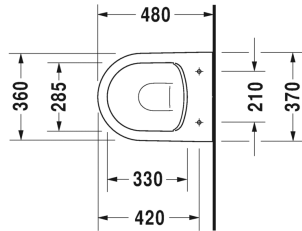

ME by Starck Vægmonteret toilet compact Duravit Rimless® # 253009..00

| < 370 mm > |

Vægmonteret toilet compact Duravit Rimless®	Dimension	Vægt	Ordrenummer
åben skylle-rand, Nordisk variant, inkl. Durafix, UWL Klasse 1			
Farver			
00 Hvid (Alpin) 20 HygieneGlaze (en antibakteriel keramisk glasur der går ind og dræber bakterierne) 26 Hvid/Hvid mat satin 90 Hvid HygieneGlaze/Hvid mat satin			
Varianter			
♣ Indvendig hvid, udvendig hvid, 4,5 L	370 x 480 mm	23,600 kg	253009..00
Infobox			
Inklusiv Durafix2 for skjult montering			
Porcelæn med Wondergliss vil forblive ren og pæn i lang tid. Hvis du vil bestille produkter med Wondergliss tilføjer du "1" som det 11. tal i Duravit nummeret.			
Tilbehør til porcelæn			
Befæstigelse til vægmonteret toilet og bidet	Ø 12 x 180 mm	0,200 kg	006500
Tilbehør			
Støjdæmpende pakning til vægmonteret toilet		0,300 kg	005064
Matchende produkter			
Toiletsæde rustfri stål hængsler, uden dæmpet lukning,			002011
Toiletsæde rustfri stål hængsler, aftagelig, med dæmpet lukning,			002019

Alle tegninger indeholder nødvendige mål indenfor standard tolerancer. De er angivet i mm og er vejledende. For præcise mål, specielt ved specielle anvendelsesområder, anbefaler vi at vente til produktet er modtaget.