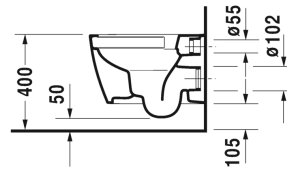

ME by Starck Vægmonteret toilet compact Duravit Rimless® # 253009..00

| < 370 mm > |

Vægmonteret toilet compact Duravit Rimless®	Dimension	Vægt	Ordrenummer
åben skylle-rand, Nordisk variant, inkl. Durafix, UWL Klasse 1			
Farver			
00 Hvid (Alpin) 20 HygieneGlaze (en antibakteriel keramisk glasur der går ind og dræber bakterierne) 26 Hvid/Hvid mat satin 90 Hvid HygieneGlaze/Hvid mat satin			
Varianter			
♣ Indvendig hvid, udvendig hvid, 4,5 L	370 x 480 mm	23,600 kg	253009..00
Infobox			
Inklusiv Durafix2 for skjult montering			
Porcelæn med Wondergliss vil forblive ren og pæn i lang tid. Hvis du vil bestille produkter med Wondergliss tilføjer du "1" som det 11. tal i Duravit nummeret.			
Tilbehør til porcelæn			
Befæstigelse til vægmonteret toilet og bidet	Ø 12 x 180 mm	0,200 kg	006500
Tilbehør			
Støjdæmpende pakning til vægmonteret toilet		0,300 kg	005064
Matchende produkter			
Toiletsæde rustfri stål hængsler, uden dæmpet lukning,			002011
Toiletsæde rustfri stål hængsler, aftagelig, med dæmpet lukning,			002019

Alle tegninger indeholder nødvendige mål indenfor standard tolerancer. De er angivet i mm og er vejledende. For præcise mål, specielt ved specielle anvendelsesområder, anbefaler vi at vente til produktet er modtaget.